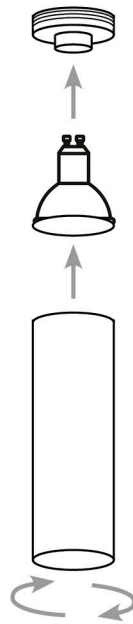

SERIE PUNTI DI LUCE
POINTS OF LIGHT COLLECTION

ART. 7537/1AP

Applique 1 luce
1-light wall lamp

P 27 x 6 x H 45 cm

1 x GU10  
IP 20 - 220/240 V
Bulb not included

Se il cavo flessibile esterno o il cavo di questo apparecchio è danneggiato, deve essere sostituito esclusivamente dal costruttore o dal suo servizio di assistenza o da personale qualificato, per evitare pericoli.

If the external flexible cable or cord of this luminaire is damaged, it shall be exclusively replaced by the manufacturer or his service assistance or a similar qualified person, to avoid hazards.