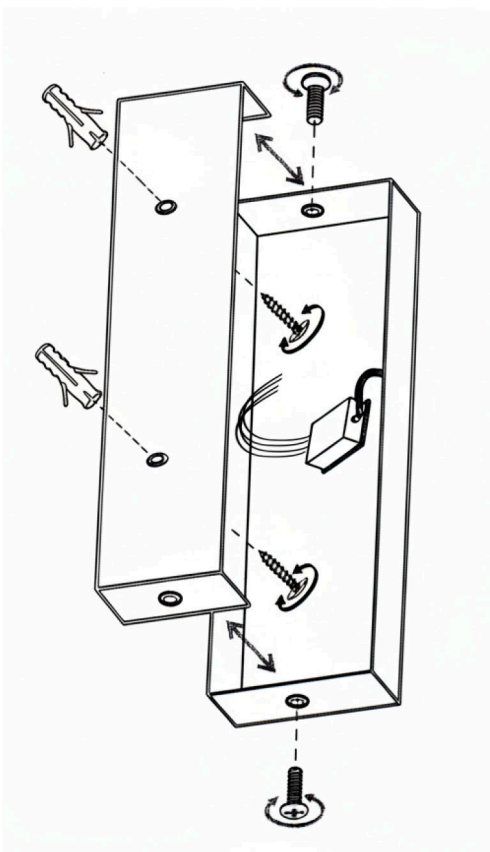

SERIE PUNTI DI LUCE
POINTS OF LIGHT COLLECTION

ART. 7537/1AP

Applique 1 luce
1-light wall lamp

P 27 x 6 x H 45 cm

1 x GU10  
IP 20 - 220/240 V
Bulb not included

Se il cavo flessibile esterno o il cavo di questo apparecchio è danneggiato, deve essere sostituito esclusivamente dal costruttore o dal suo servizio di assistenza o da personale qualificato, per evitare pericoli.

If the external flexible cable or cord of this luminaire is damaged, it shall be exclusively replaced by the manufacturer or his service assistance or a similar qualified person, to avoid hazards.